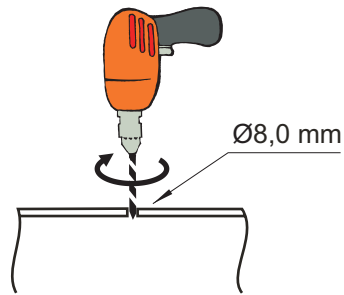

STD190

Duct average temperature sensor
Temperatur medelvärdesgivare för kanal montage
Mittelwerttemperatursensor
Sonde de température moyenne
Sensor de temperatura promedio
Sensore temperatura valore medio

OFL-3189-003

Instruction
Montageanvisning
Bedienungsanleitung
Instructions d'installation
Instrucciones de empleo
Istruzioni per installazioni

1.