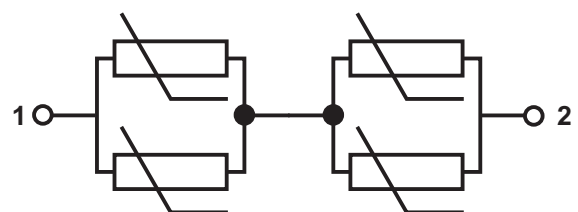

STD190

Duct average temperature sensor
Temperatur medelvärdesgivare för kanal montage
Mittelwerttemperatursensor
Sonde de température moyenne
Sensor de temperatura promedio
Sensore temperatura valore medio

OFL-3189-003

Instruction
Montageanvisning
Bedienungsanleitung
Instructions d'installation
Instrucciones de empleo
Istruzioni per installazioni

1.

2.

3.

4.

5.

6.

NTC1,8kΩ