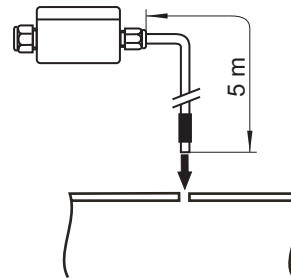

STD190

Duct average temperature sensor
Temperatur medelvärdesgivare för kanal montage
Mittelwerttemperatursensor
Sonde de température moyenne
Sensor de temperatura promedio
Sensore temperatura valore medio

OFL-3189-003

Instruction
Montageanvisning
Bedienungsanleitung
Instructions d'installation
Instrucciones de empleo
Istruzioni per installazioni

1.

2.

3.

4.

5.

6.

NTC1,8kΩ