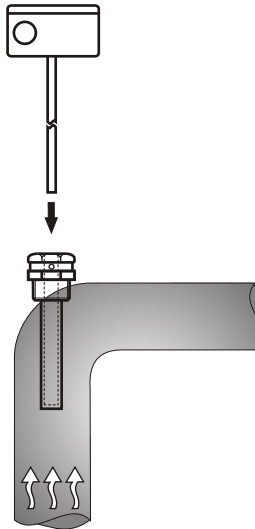

STP100/ STP200

0FL-4193-001

Immersion pipe temperature sensor
Dykrörs temperaturgivare
Einschraubtemperatursensor
Sonde de plonge
Sensor de temperatura entornillado
Sensore temperatura testa DIN

Instruction
Montageanvisning
Bedienungsanleitung
Instructions d'installation
Instrucciones de empleo
Istruzioni per installazioni

1.

2.

3.

4.

5.

6.