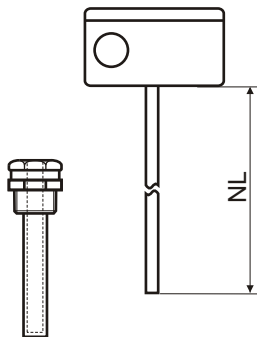

STP100/ STP200

0FL-4193-001

Immersion pipe temperature sensor
Dykrörs temperaturgivare
Einschraubtemperatursensor
Sonde de plonge
Sensor de temperatura entornillado
Sensore temperatura testa DIN

Instruction
Montageanvisning
Bedienungsanleitung
Instructions d'installation
Instrucciones de empleo
Istruzioni per installazioni

1.