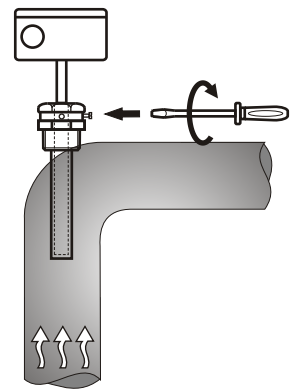

# STP100/ STP200

0FL-4193-001

Immersion pipe temperature sensor  
Dykrörs temperaturgivare  
Einschraubtemperatursensor  
Sonde de plonge  
Sensor de temperatura entornillado  
Sensore temperatura testa DIN

Instruction  
Montageanvisning  
Bedienungsanleitung  
Instructions d'installation  
Instrucciones de empleo  
Istruzioni per installazioni

1.

2.

3.

4.

5.

6.